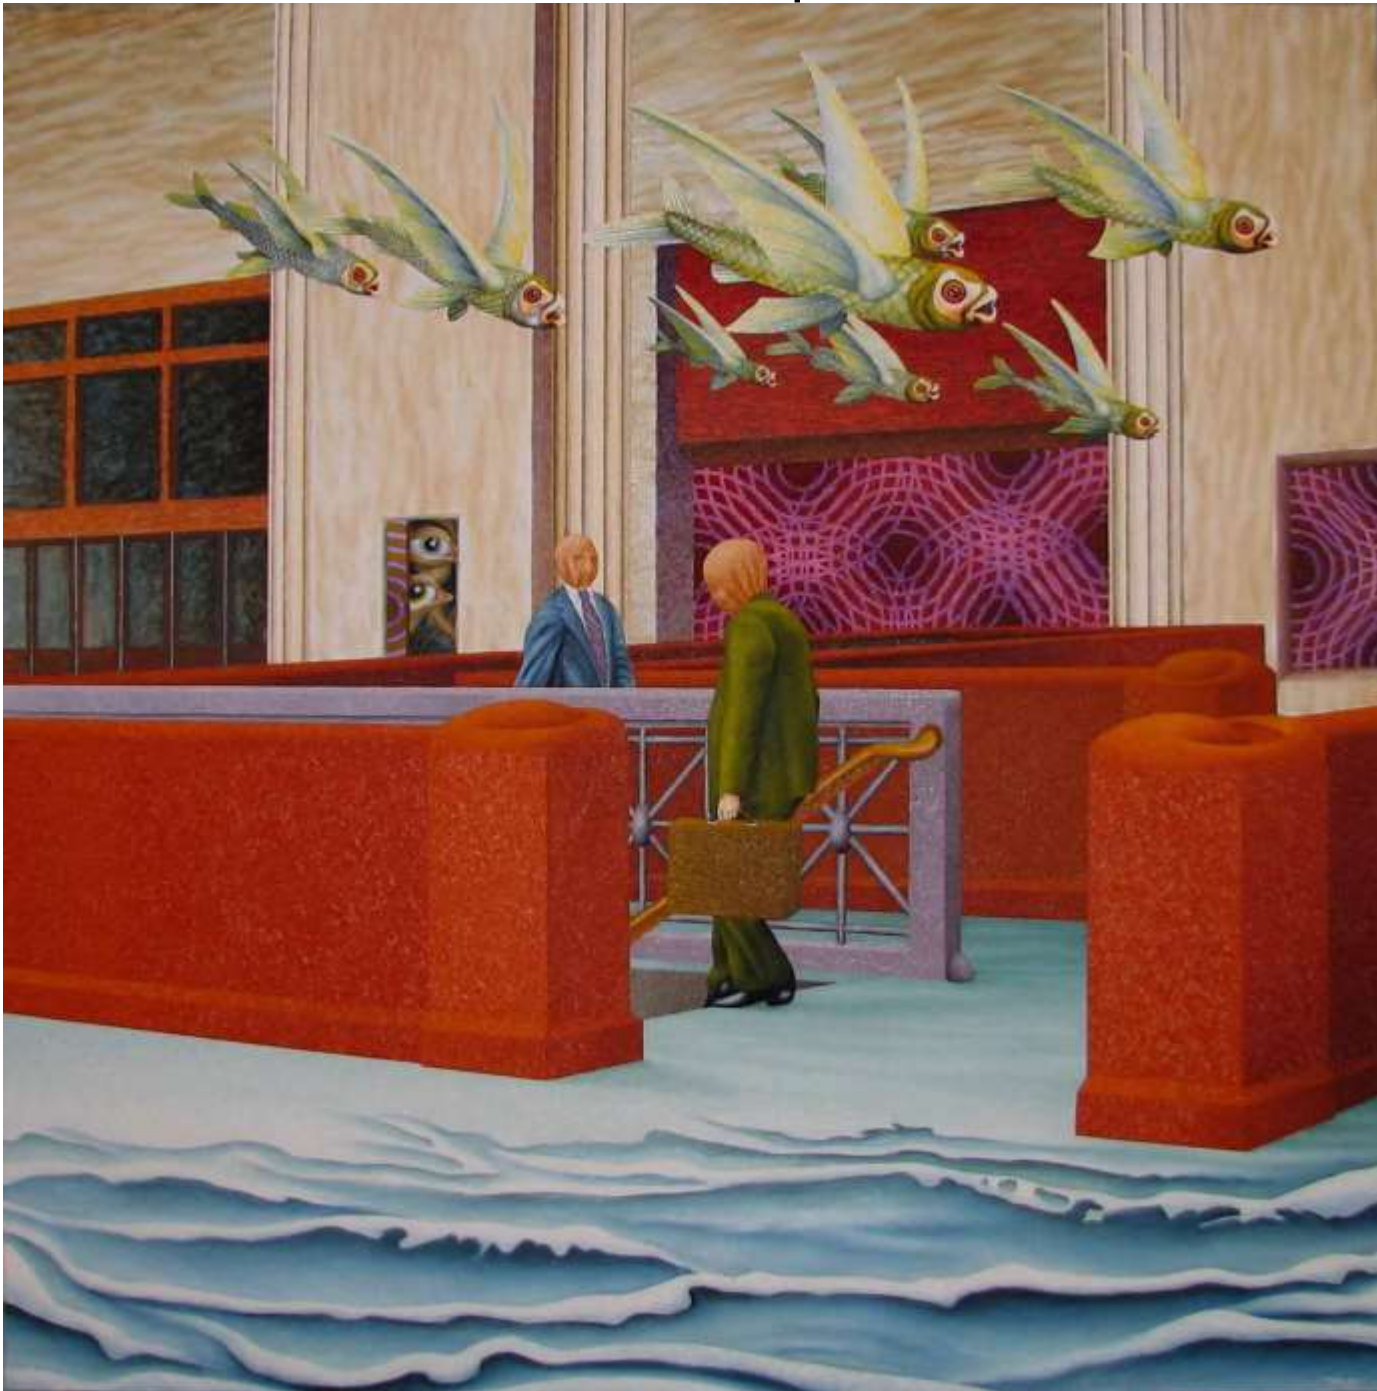

JOE STAVEC USA <https://saatchiart.com/joestavec>
stavecparkstudio@earthlink.net "The Departure" 48x48" Oil on canvas.

1497