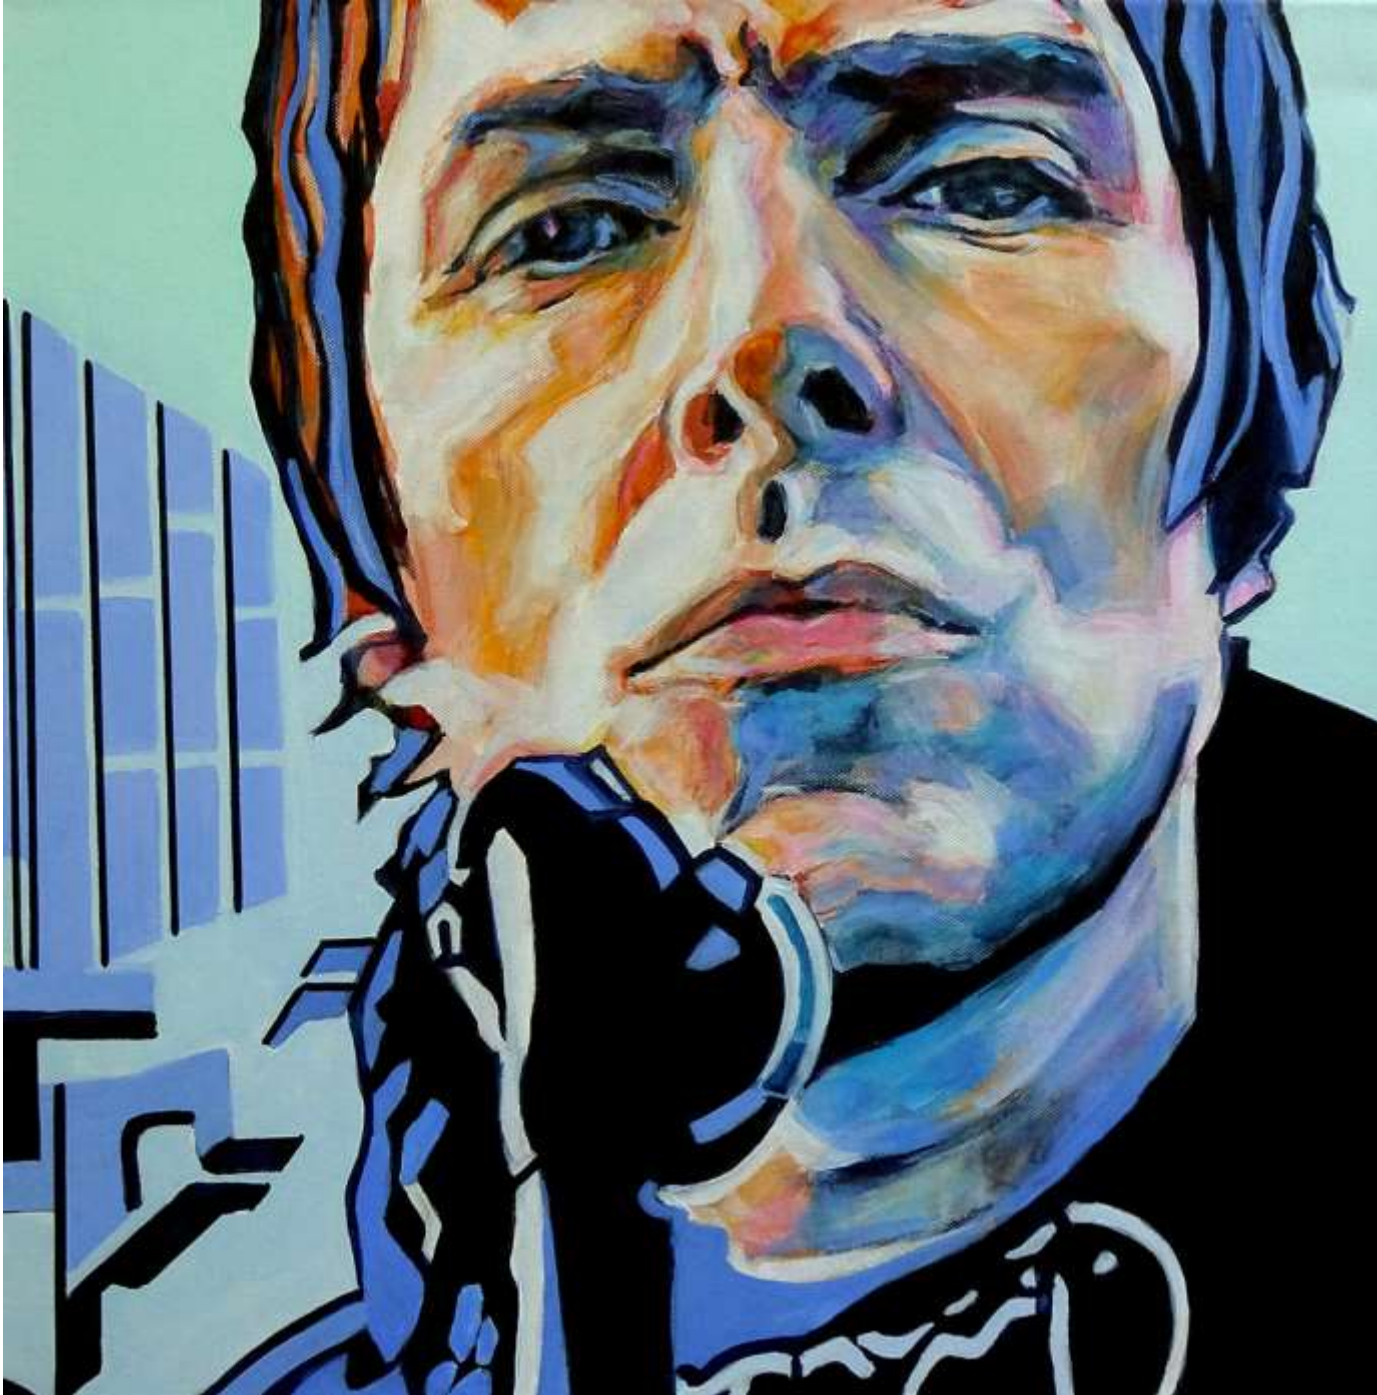

TANYA FILICHKIN USA <https://tanyafilichkin.artspan.com/> 18x18"
tanya.filichkin@gmail.com "Portrait Of Liam Gallagher" Acrylic on canvas.

1170