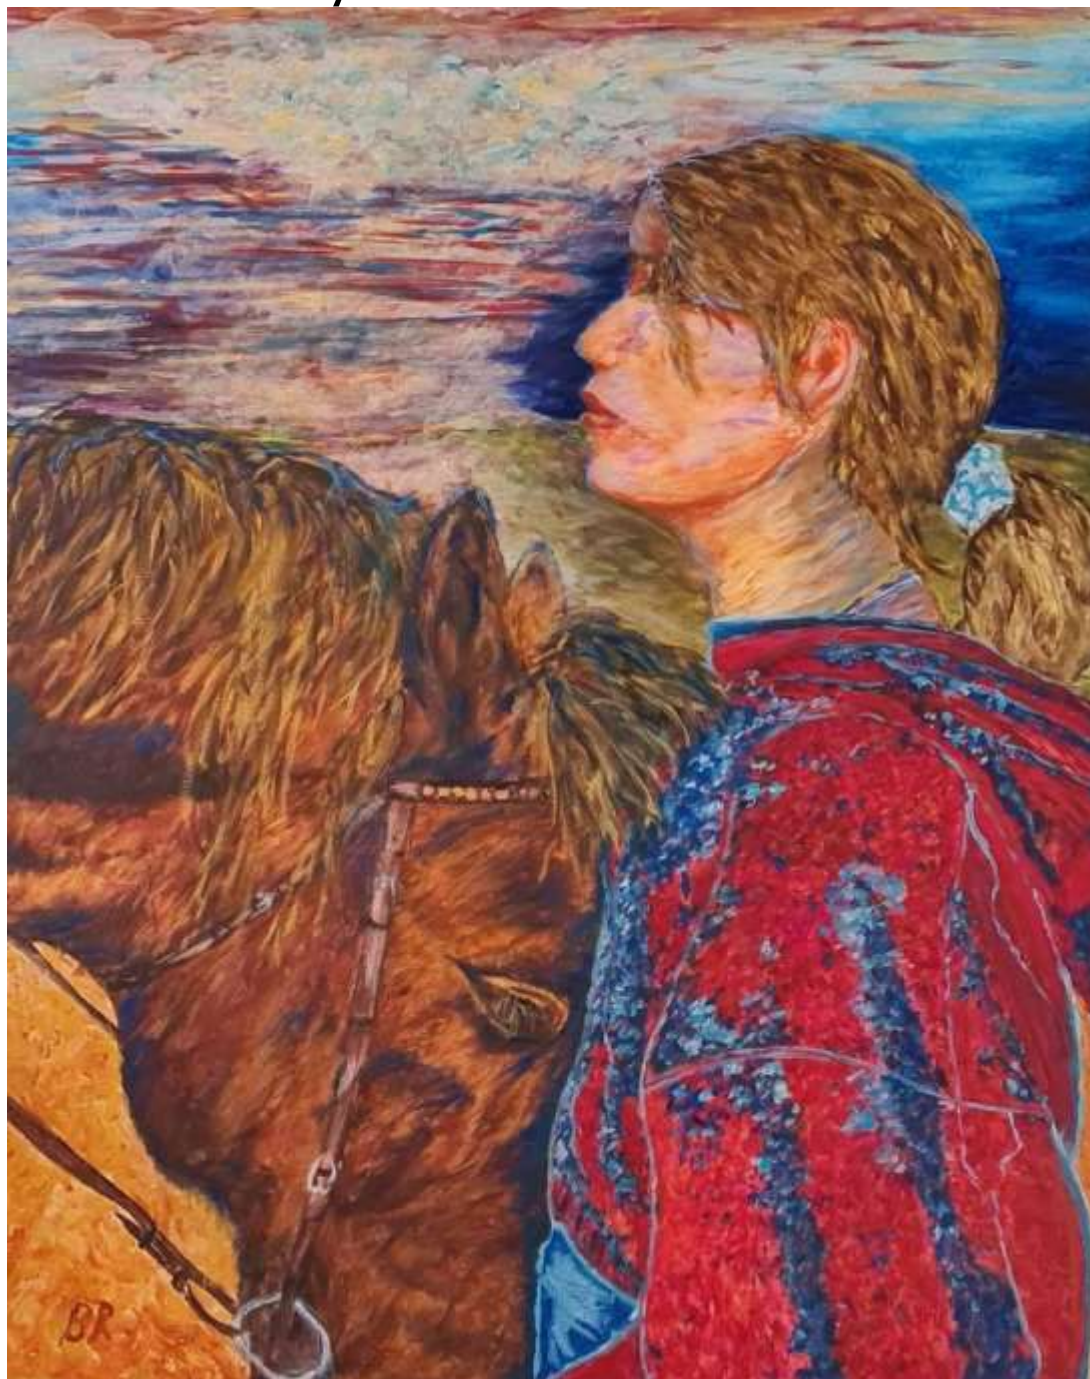

538

HUGO KELLER USA [starvingartistpeoria@gmail.com](mailto:starvingartistpeoria@gmail.com) 16x16"  
[www.hugokellerart.com](http://www.hugokellerart.com) "Dancing Unencumbered" Oil on canvas.

539

BRIAN 'BR' ROGERS SOUTH AFRICA [www.brart.co.za](http://www.brart.co.za) [br@brart.co.za](mailto:br@brart.co.za)  
"The Moment They Bonded" 24x30" Oil on canvas.