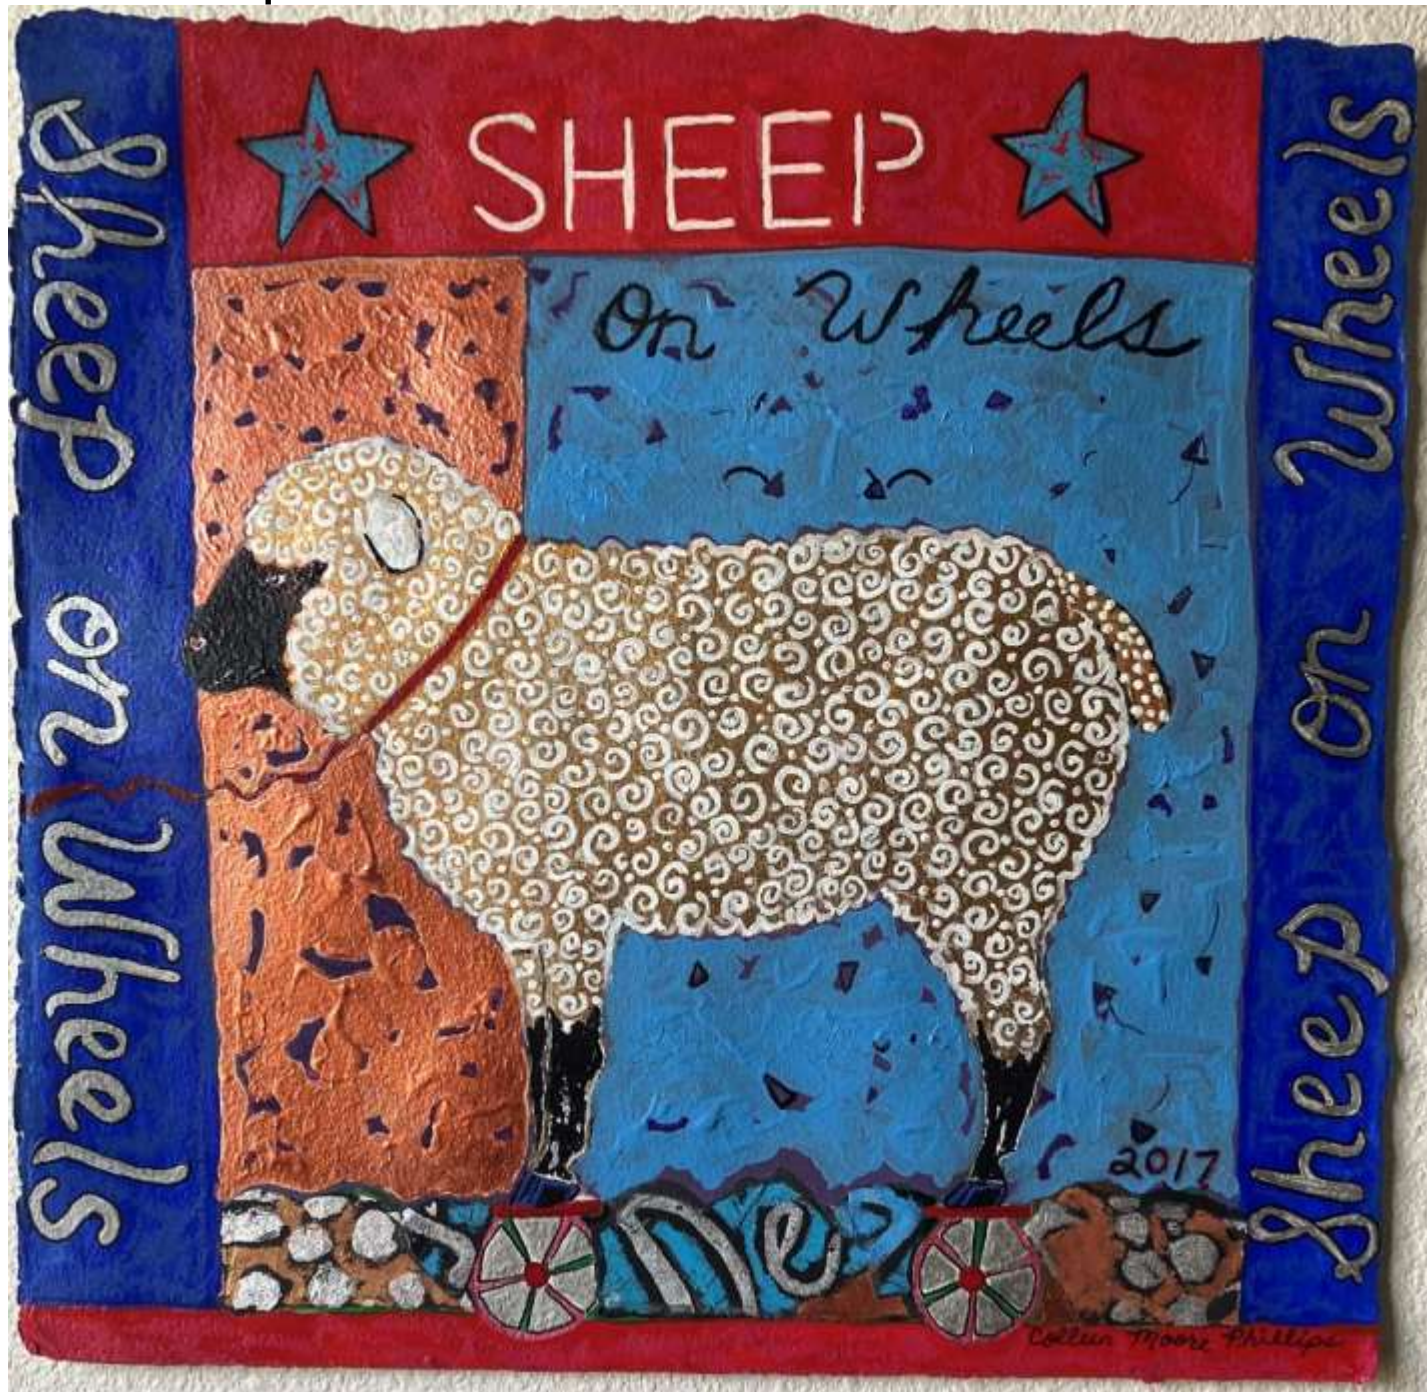

711

COLLEEN MOORE-PHILLIPS USA [nerotech@live.com](mailto:nerotech@live.com)

"Sheep On Wheels" 14x14.5" Mixed media.

712

COLLEEN MOORE-PHILLIPS USA [nerotech@live.com](mailto:nerotech@live.com)

"Hugs And Kisses" 8x10.5" Mixed media.