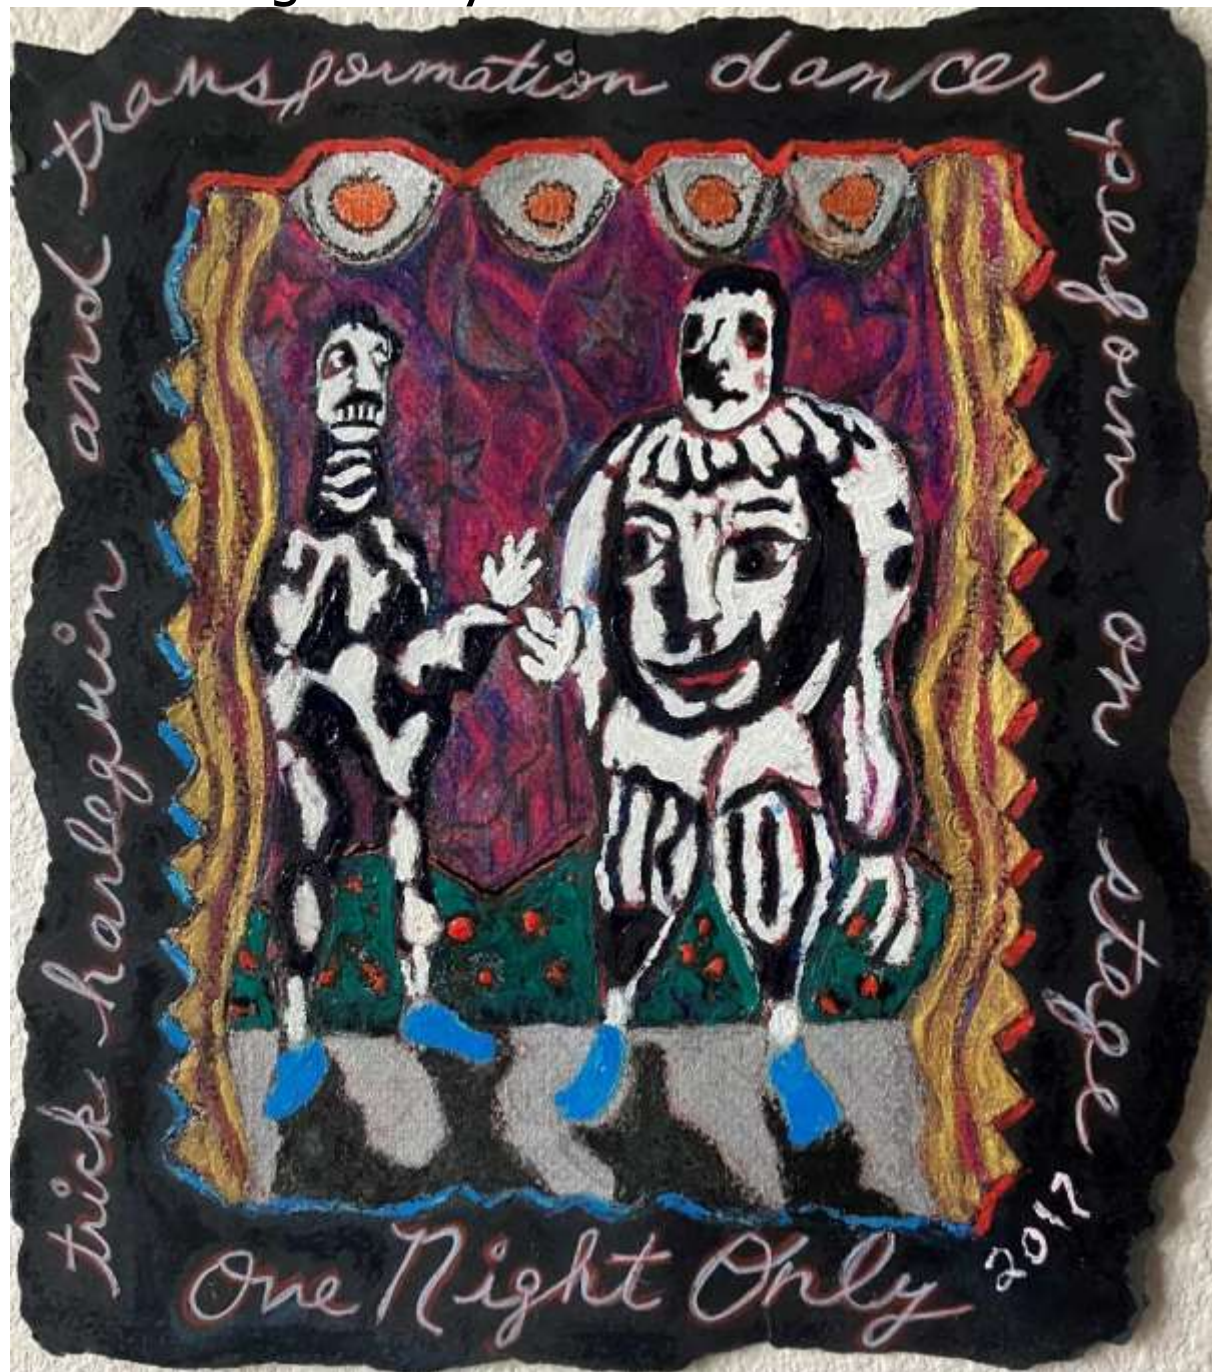

COLLEEN MOORE-PHILLIPS USA nerotech@live.com

"One Night Only" 9x10.5" Mixed media.