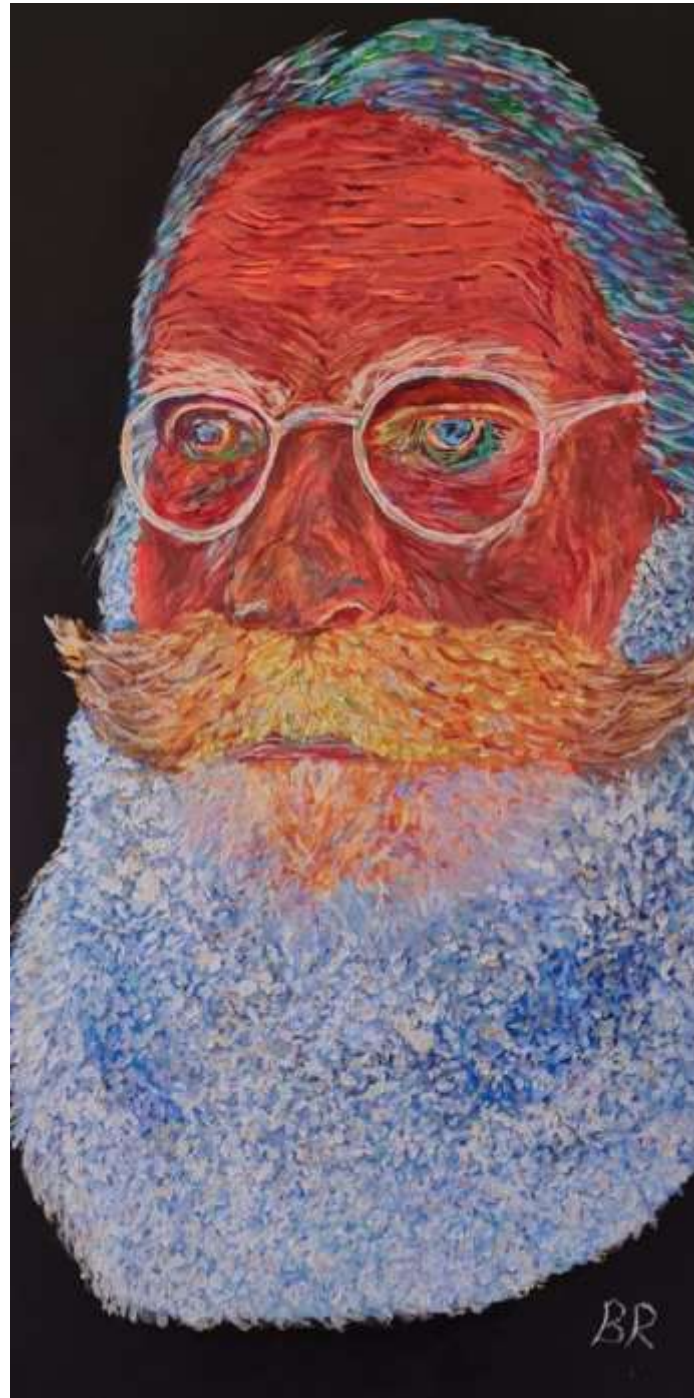

542

BRIAN 'BR' ROGERS SOUTH AFRICA [www.brart.co.za](http://www.brart.co.za) [br@brart.co.za](mailto:br@brart.co.za)  
"The Military Veterans Stare" 15x30" Oil on canvas.

543

BEATE BLUME GERMANY [www.beateblume.de](http://www.beateblume.de) [info@beateblume.de](mailto:info@beateblume.de)