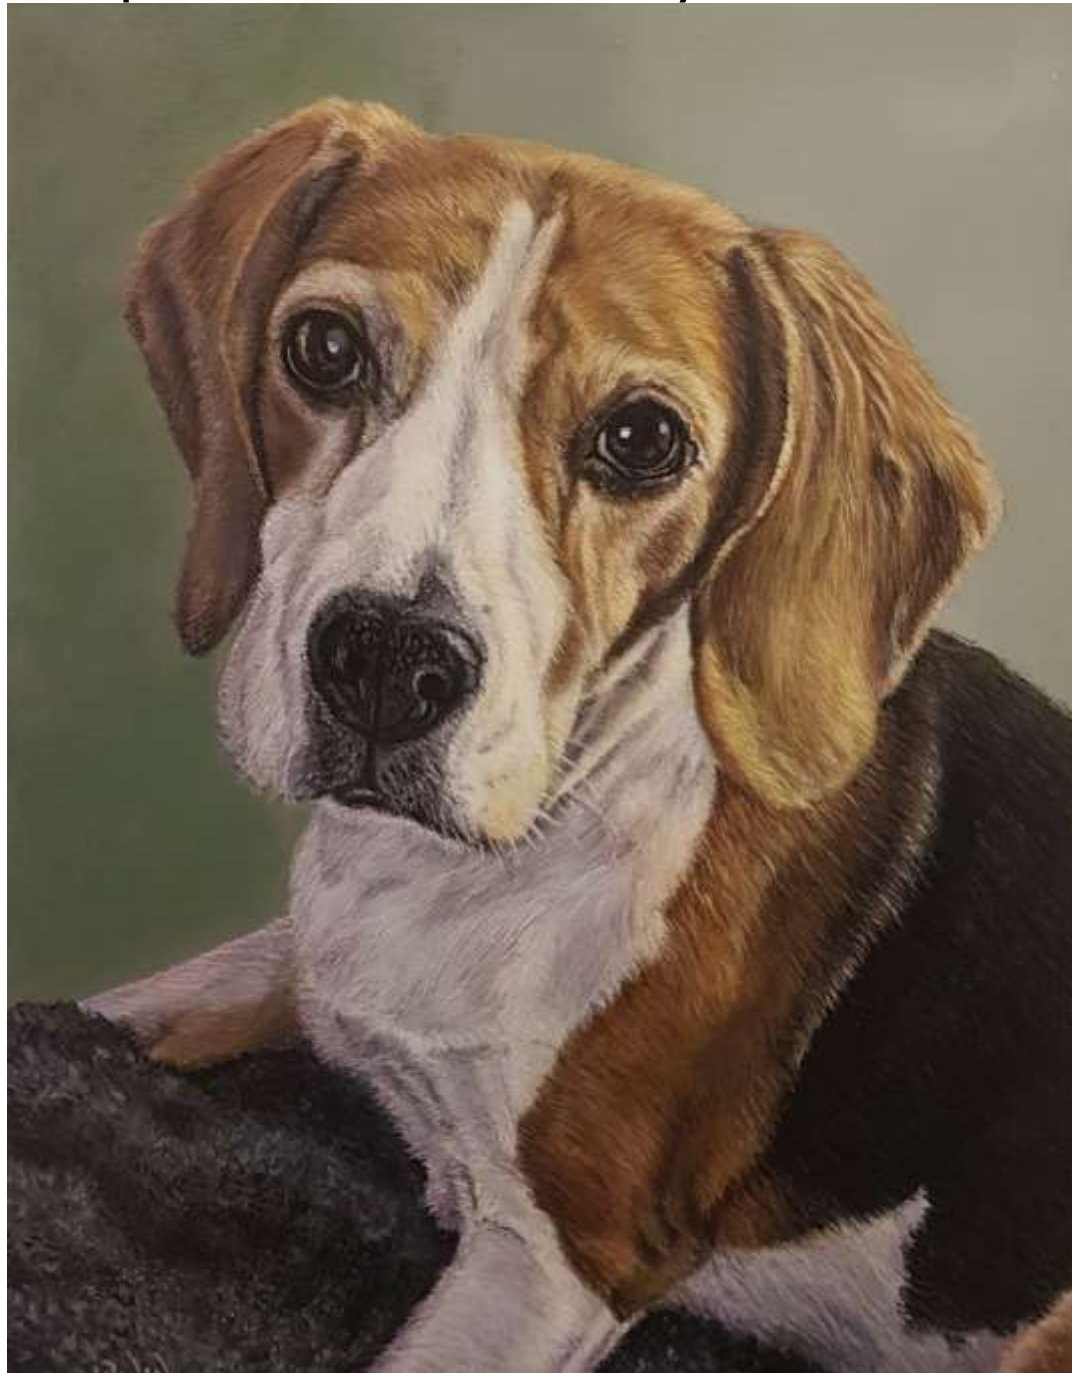

[jacqueline.clarisse@laposte.net](mailto:jacqueline.clarisse@laposte.net)

"Bella"

40x50cm

Pastel on velour paper.

1222

LINDA IRWIN CANADA [lindairwinart.calgaryab@gmail.com](mailto:lindairwinart.calgaryab@gmail.com)  
"Spencer" 11x14" Acrylic on board.