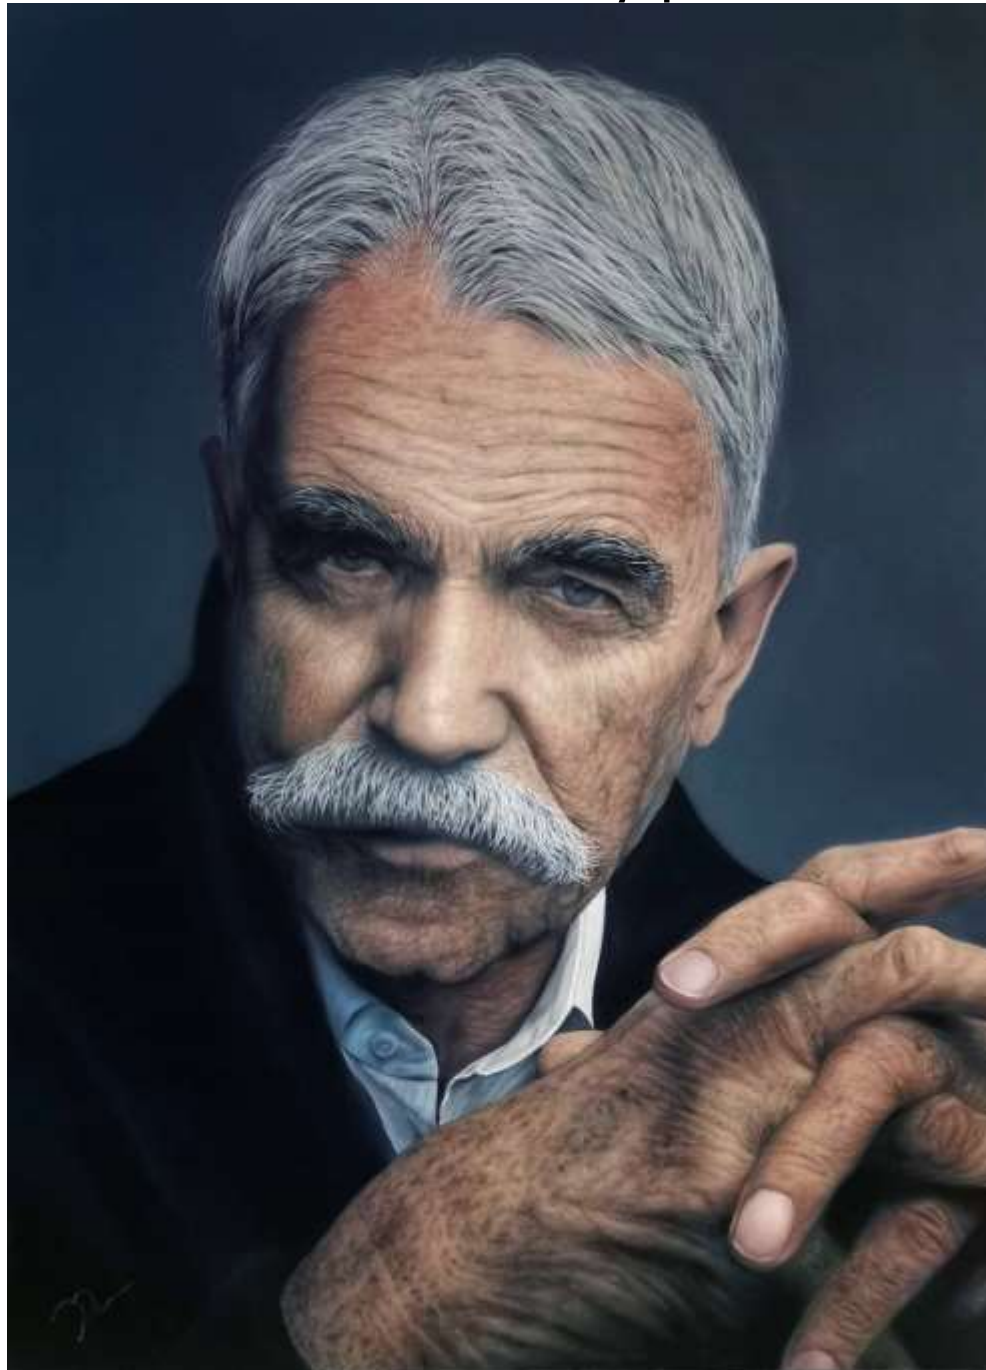

1267

RONNIE BROGI ITALY [ronniebr79@gmail.com](mailto:ronniebr79@gmail.com)  
"Transmutation" 50x70cm Dry pastels on cardboard.

1268

ALEXANDER KUKOVEROV RUSSIA <https://vk.com/id341349160>  
[mr.kukss@mail.ru](mailto:mr.kukss@mail.ru) "Hope" 70x50" Oil on canvas.