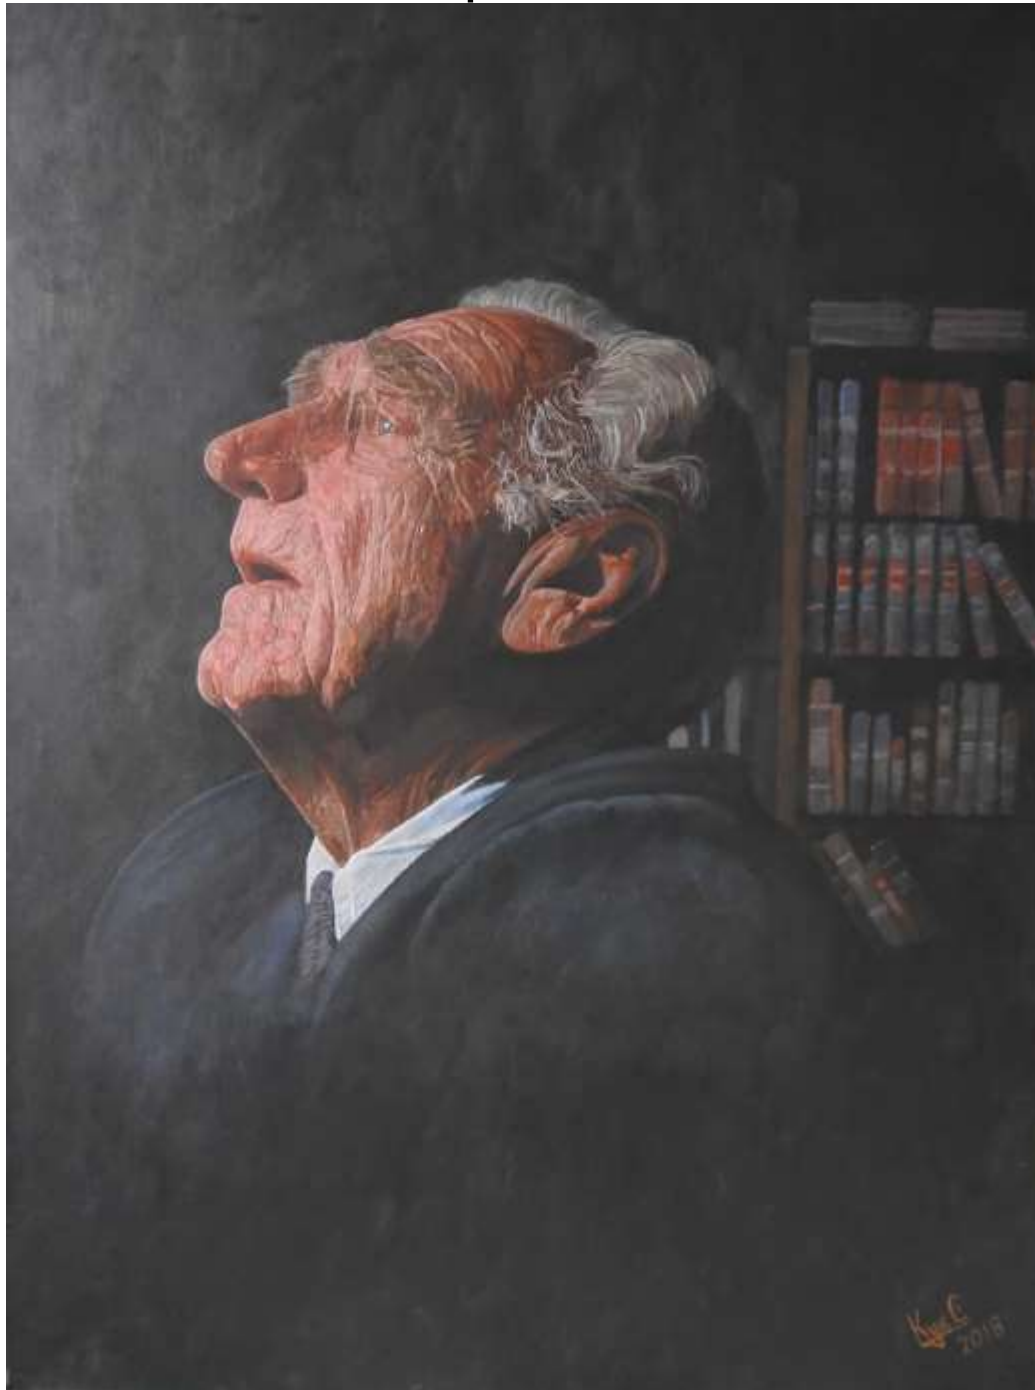

1267

RONNIE BROGI ITALY [ronniebr79@gmail.com](mailto:ronniebr79@gmail.com)  
"Transmutation" 50x70cm Dry pastels on cardboard.

1268

ALEXANDER KUKOVEROV RUSSIA <https://vk.com/id341349160>  
[mr.kukss@mail.ru](mailto:mr.kukss@mail.ru) "Hope" 70x50" Oil on canvas.