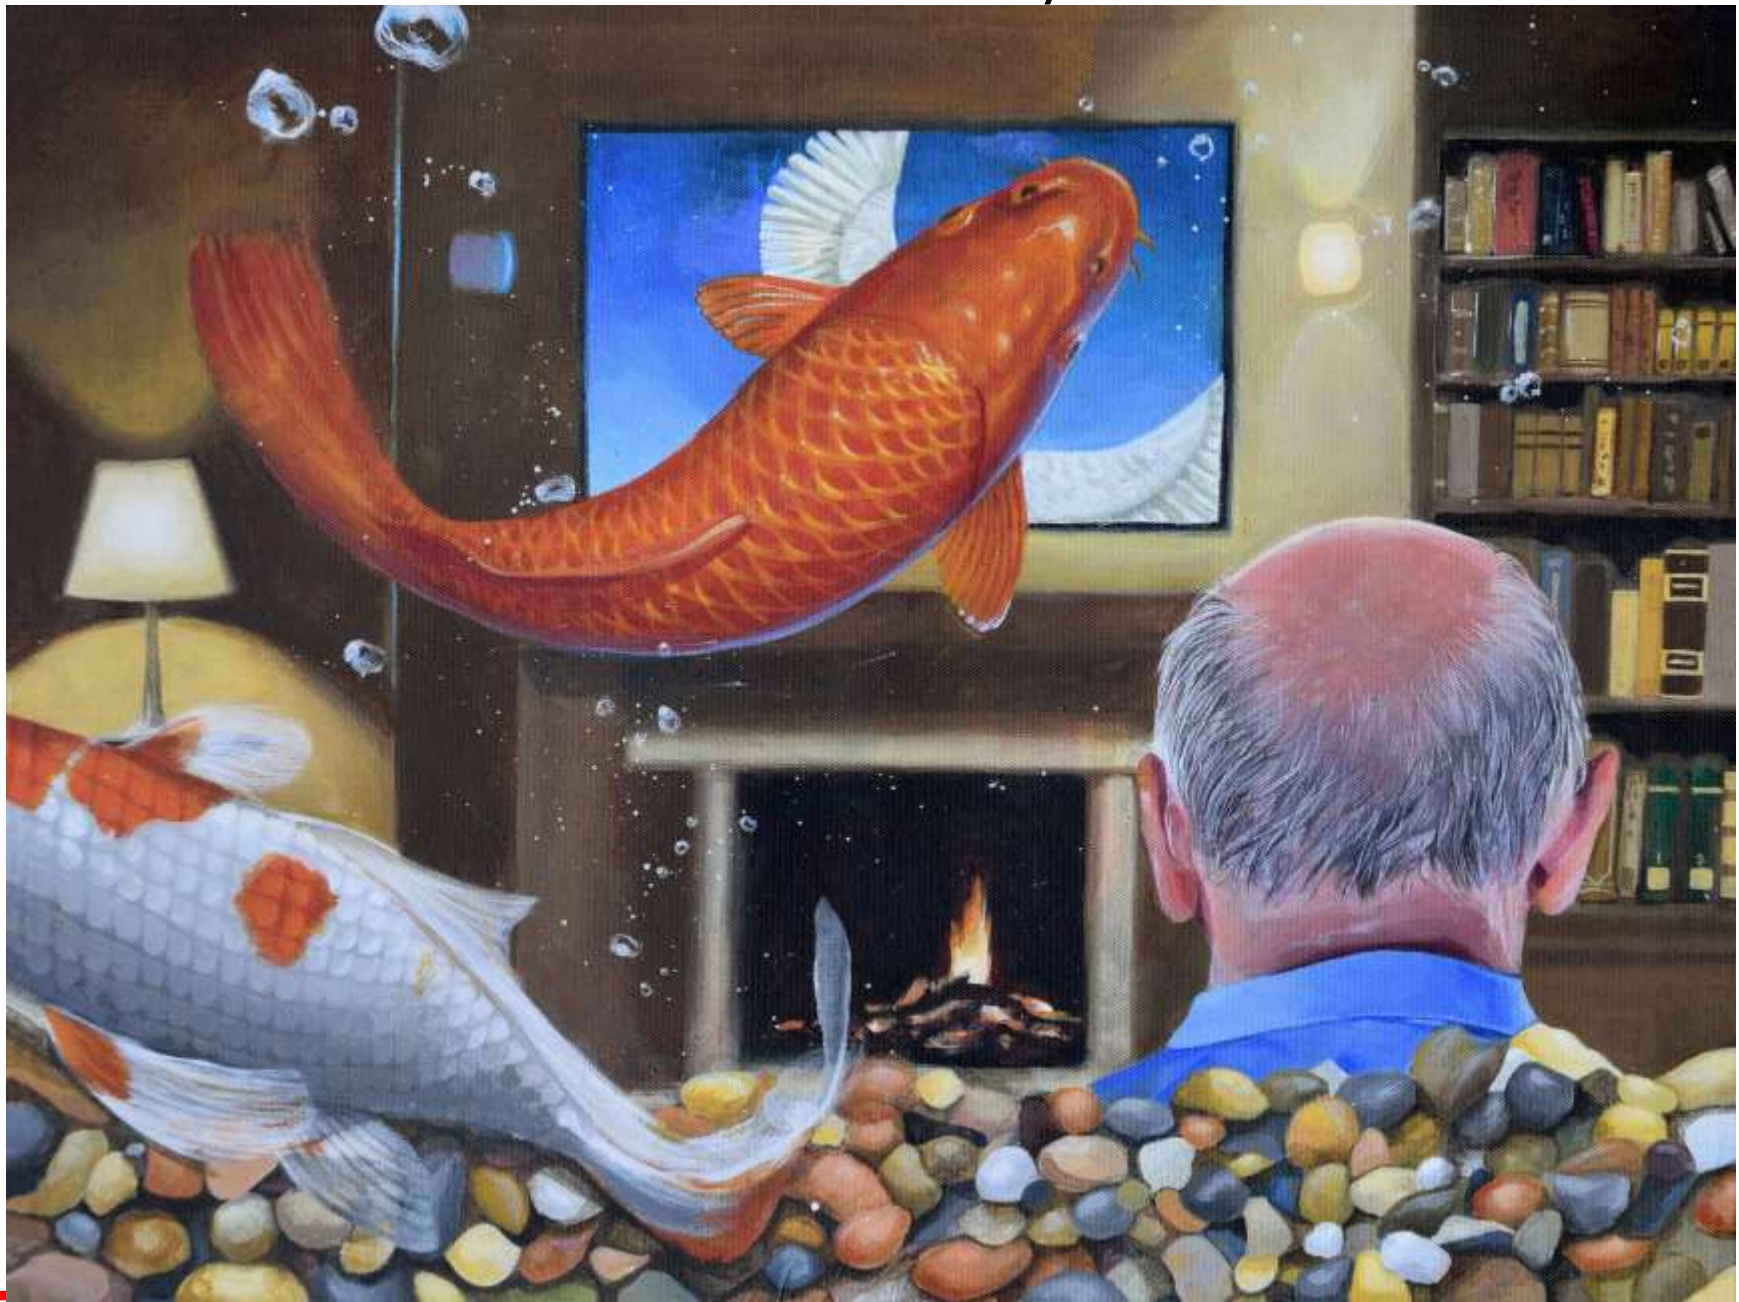

KRZYSZTOF ŻYNGIEL POLAND

[www.krzysztofzyngiel.com](http://www.krzysztofzyngiel.com)

[kzyngiel@wp.pl](mailto:kzyngiel@wp.pl)

"Psychomusic" 80x120cm Oil on canvas.

1471

GIAN LEE USA [22\\_glee047@holyangels.org](mailto:22_glee047@holyangels.org)  
"Left Behind" 24x18" Acrylic on canvas.