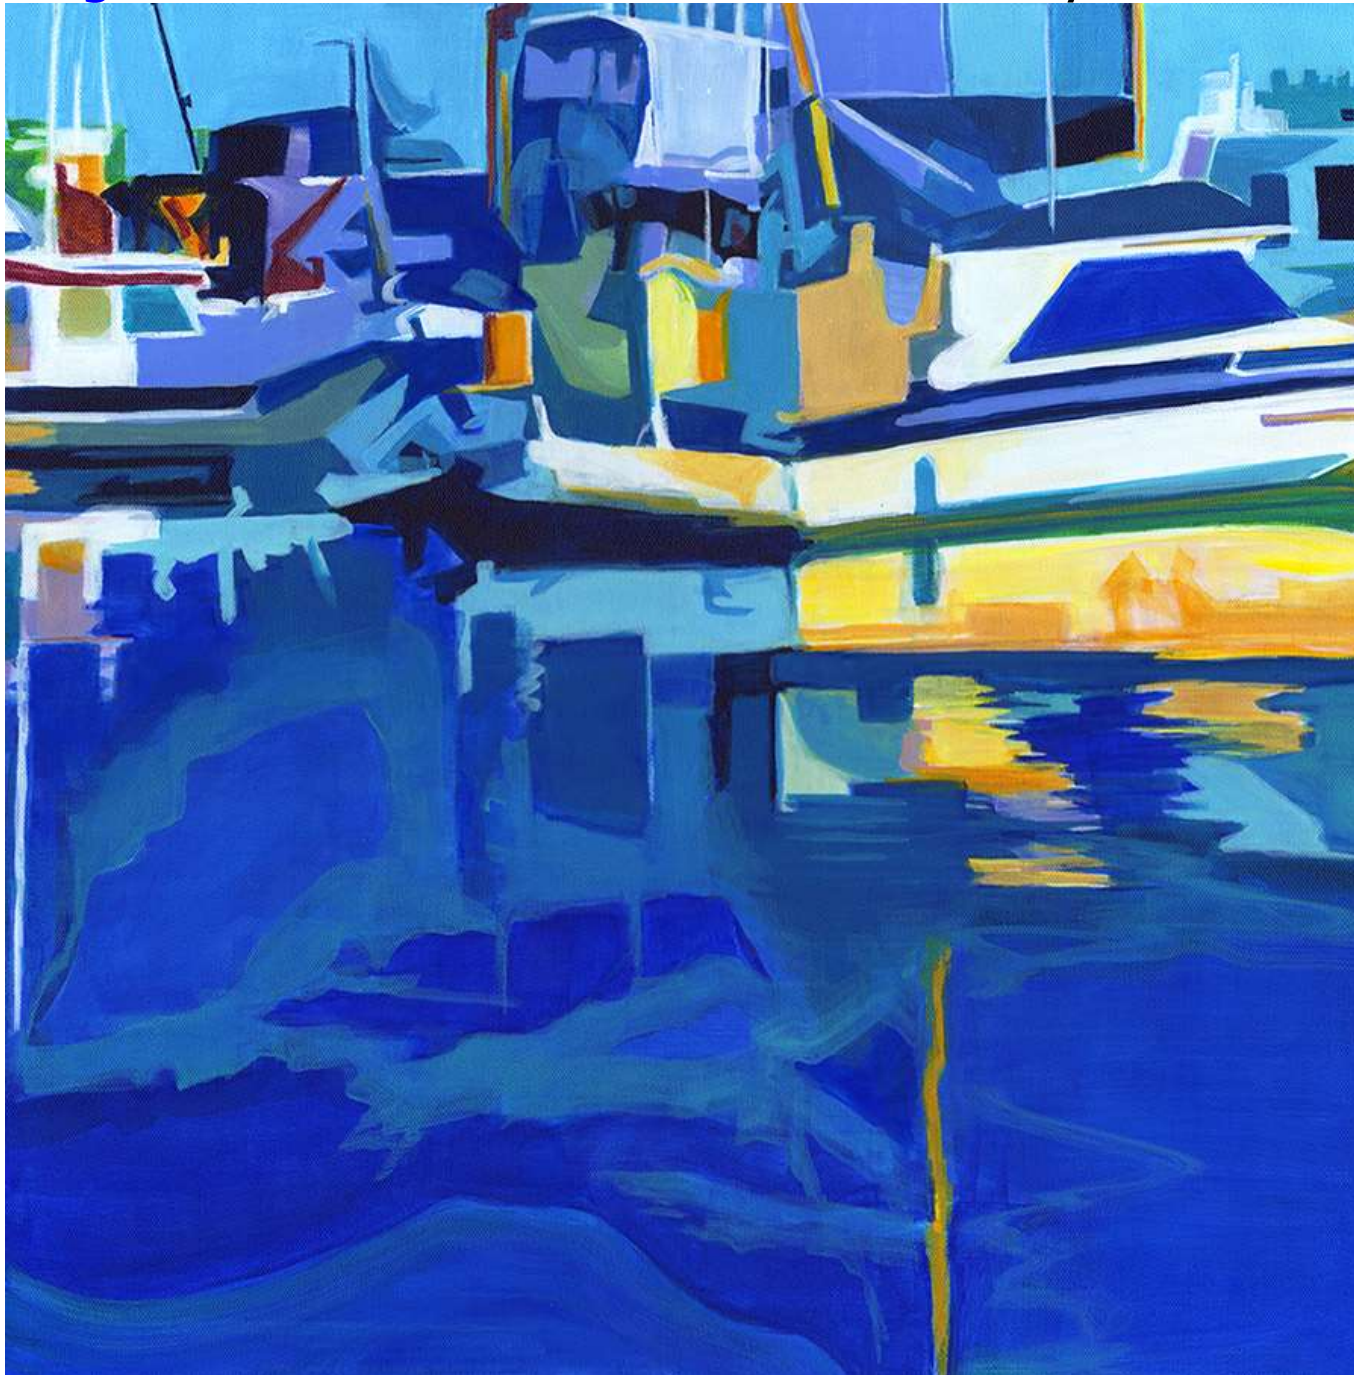

TANYA FILICHKIN USA <https://tanyafilichkin.artspan.com/>
tanya.filichkin@gmail.com "Sunshine" 20X20" Acrylic on watercolor paper.